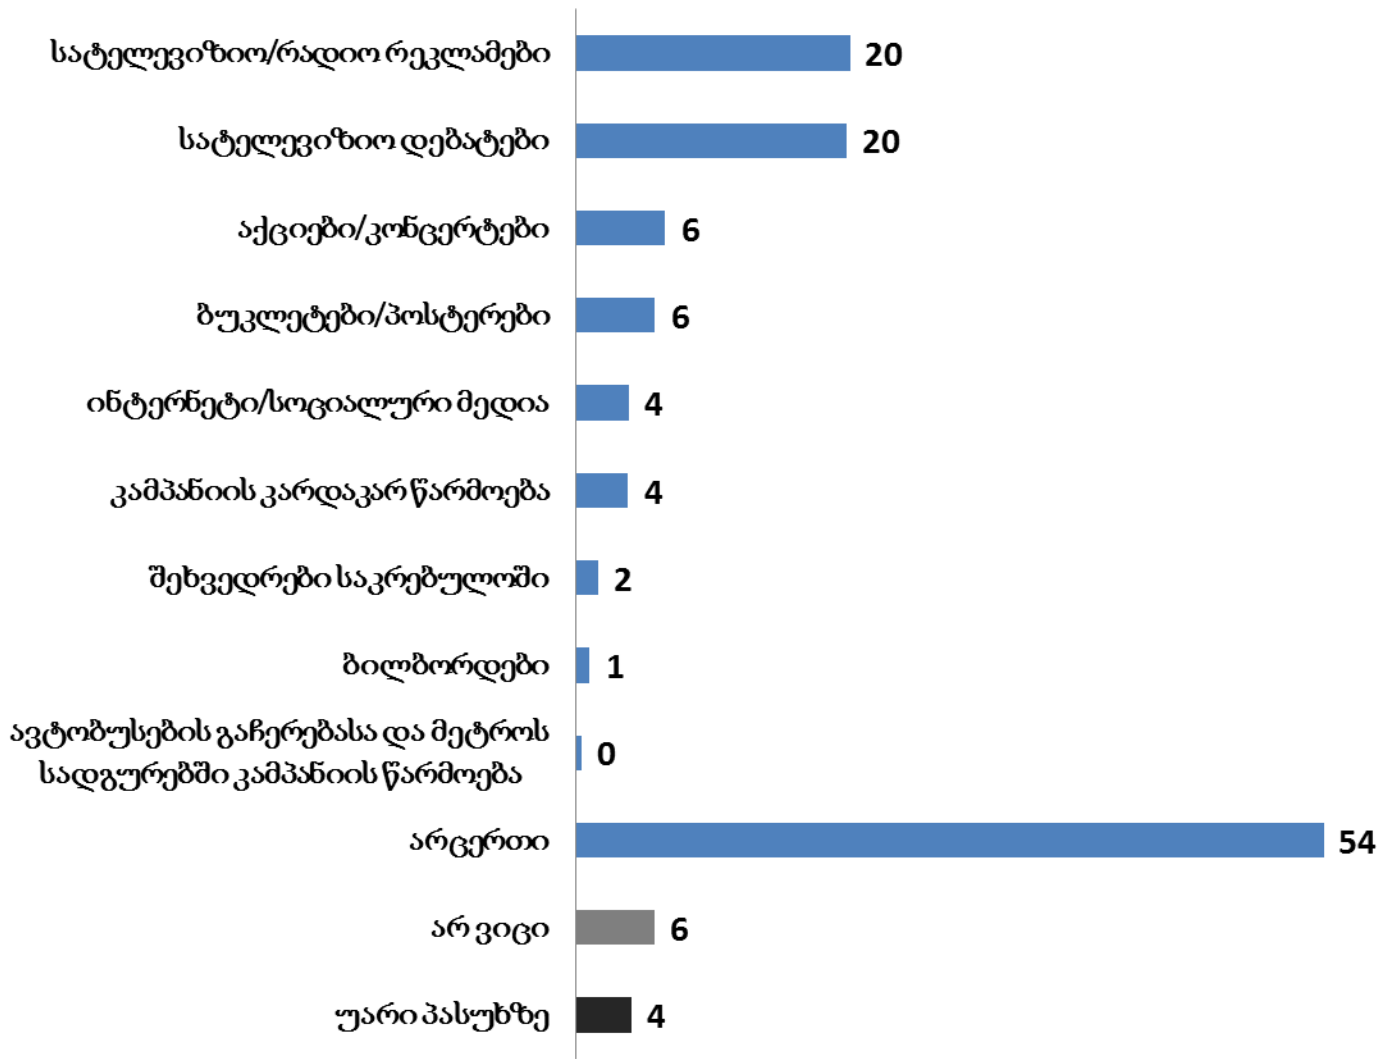

განიხილეთ თუ არა თქვენი არჩევანი სხვებთან არჩევნების
დღემდე? (q32)

ვისთან განიხილეთ? - 40%-დან, ვინც განიხილა (q33)

ვისთან განიხილეთ თქვენი არჩევანი ?

40%–დან ვინც განიხილა (q33 X სქესის მიხედვით)

■ კაცი ■ ქალი

შეამოწმეთ თუ არა საკუთარი თავი ამომრჩეველთა სიაში
არჩევნების დღემდე? (q25)

შეგექმნათ თუ არა რაიმე პრობლემა საარჩევნო სიებთან
დაკავშირებით არჩევნების დღეს? (q31)

წინასაარჩევნო კამპანიის რომელი ღონისძიებები დაგეხმარათ ყველაზე მეტად თქვენი არჩევანის გაკეთებაში? (q29)