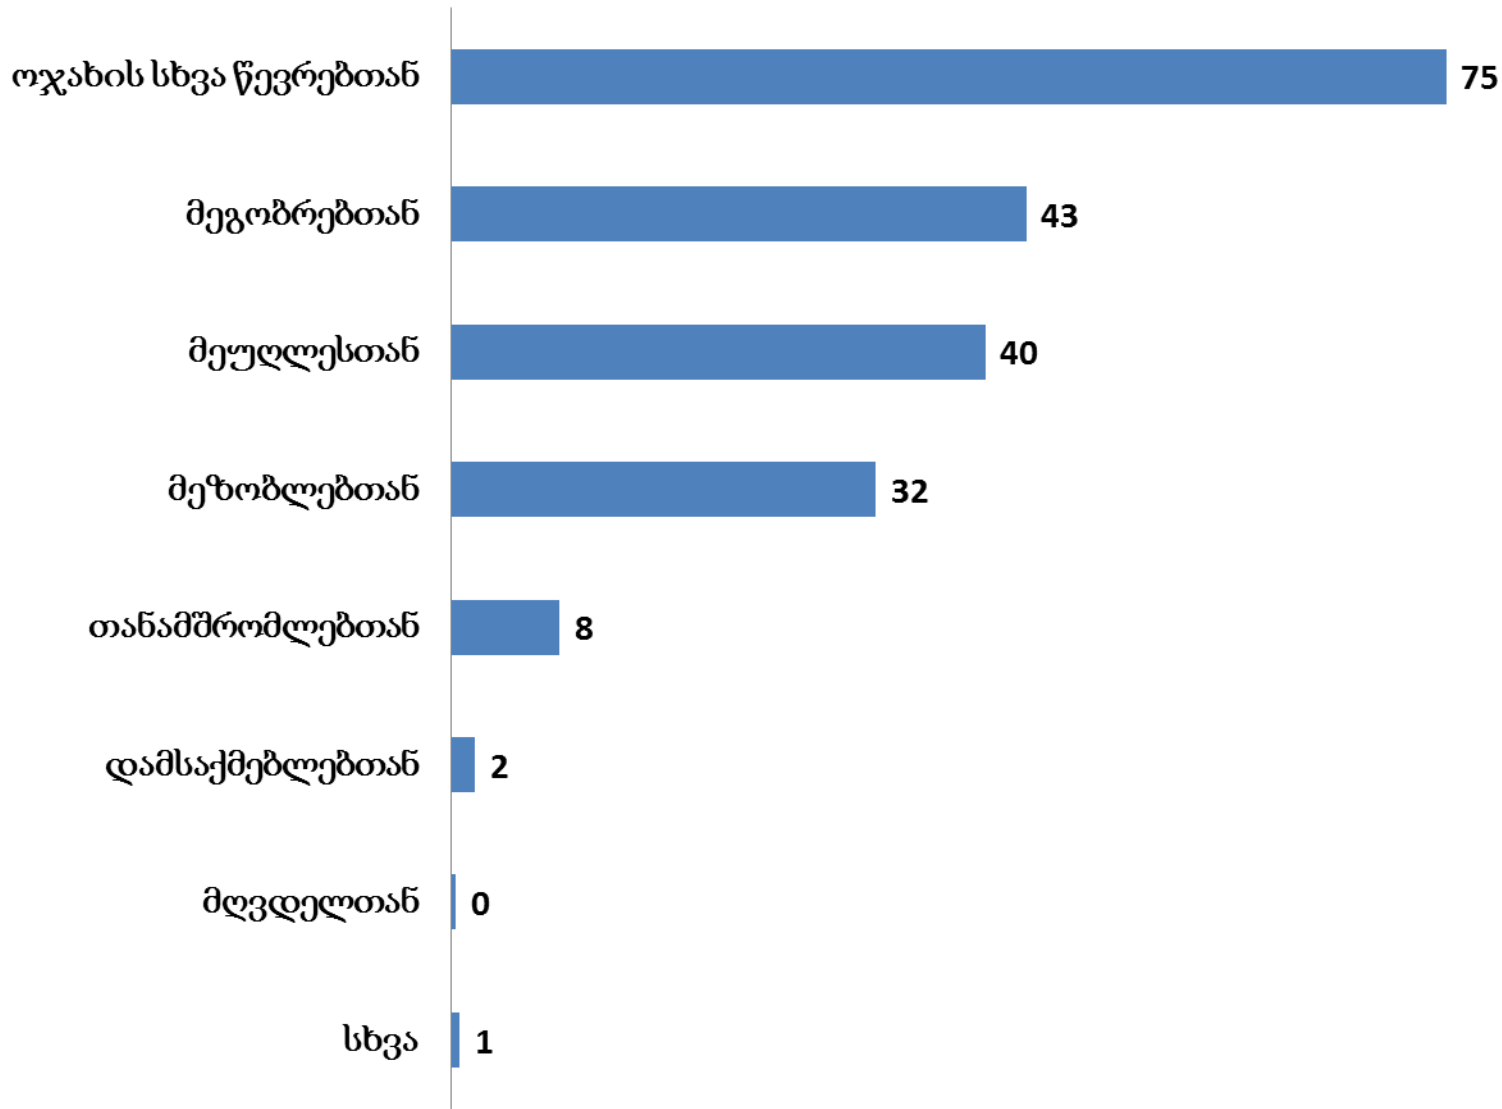

დაგეხმართ თუ არა ეს რეკლამა ხმის მიცემის პროცესის
გაგებაში? – 57%–დან, ვინც ნახა რეკლამა (q22)

გქონდათ თუ არა საკმარისი ინფორმაცია იმის შესახებ, თუ
სად უნდა მიგეცათ ხმა? (q23)

გქონდათ თუ არა საკმარისი ინფორმაცია ხმის მიცემის პროცედურების შესახებ, იმისთვის, რომ უპრობლემოდ მიგეცათ ხმა? (q24)

განიხილეთ თუ არა თქვენი არჩევანი სხვებთან არჩევნების
დღემდე? (q32)

ვისთან განიხილეთ? - 40%-დან, ვინც განიხილა (q33)

ვისთან განიხილეთ თქვენი არჩევანი ?

40%–დან ვინც განიხილა (q33 X სქესის მიხედვით)

■ კაცი ■ ქალი