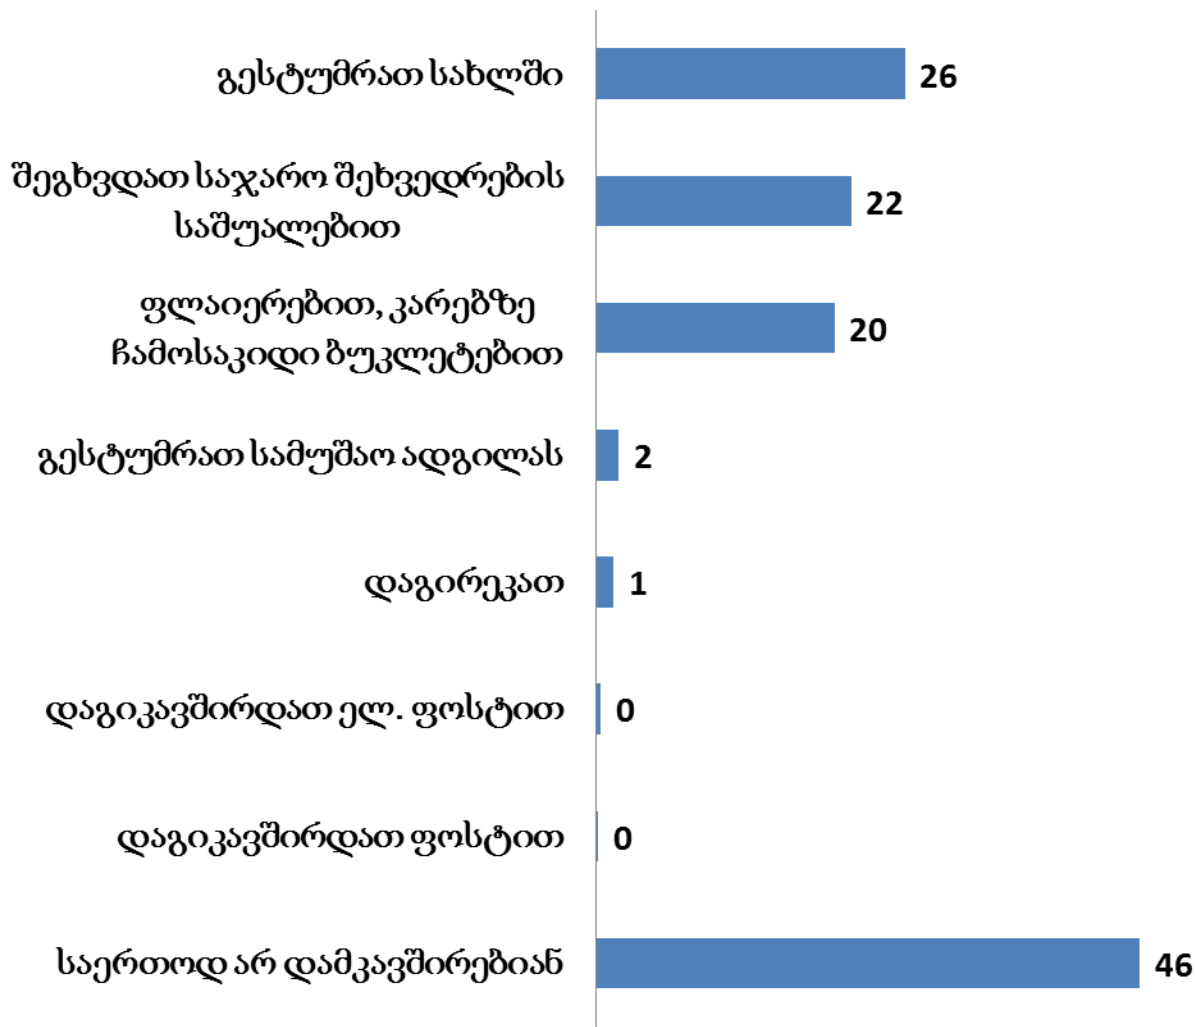

რა არის სამი უმთავრესი დაბრკოლება თავისუფალი და სამართლიანი არჩევნებისთვის საქართველოში? (q35) ნაწილი 1

■ ნოემბერი 2012 ■ აგვისტო 2012 ■ ივნისი 2012

რა არის სამი უმთავრესი დაბრკოლება თავისუფალი და სამართლიანი არჩევნებისთვის საქართველოში? (q35) ნაწილი 2

■ ნოემბერი 2012 ■ აგვისტო 2012 ■ ივნისი 2012

საპარლამენტო არჩევნები

თქვენი აზრით, როგორ ჩატარდა 1 ოქტომბრის
საპარლამენტო არჩევნები? (q34)

საპარლამენტო არჩევნებამდე, დაგიკავშირდნენ თუ არა
პარტიების/კანდიდატების წარმომადგენლები შემდეგი ფორმით?
(q18)

რომელი პარტიის/კანდიდატის სახელით დაგიკავშირდნენ? - იმ
50%-დან, ვისაც დაუკავშირდნენ (q19)

ნახეთ თუ არა რაიმე რეკლამა მედიაში, რომლის მიზანი
ხმის მიცემის პროცესის ახსნა იყო? (q20)

ვის მიერ მომზადებული რეკლამა იყო ეს? 57%–დან, ვინც ნახა რეკლამა (q21)