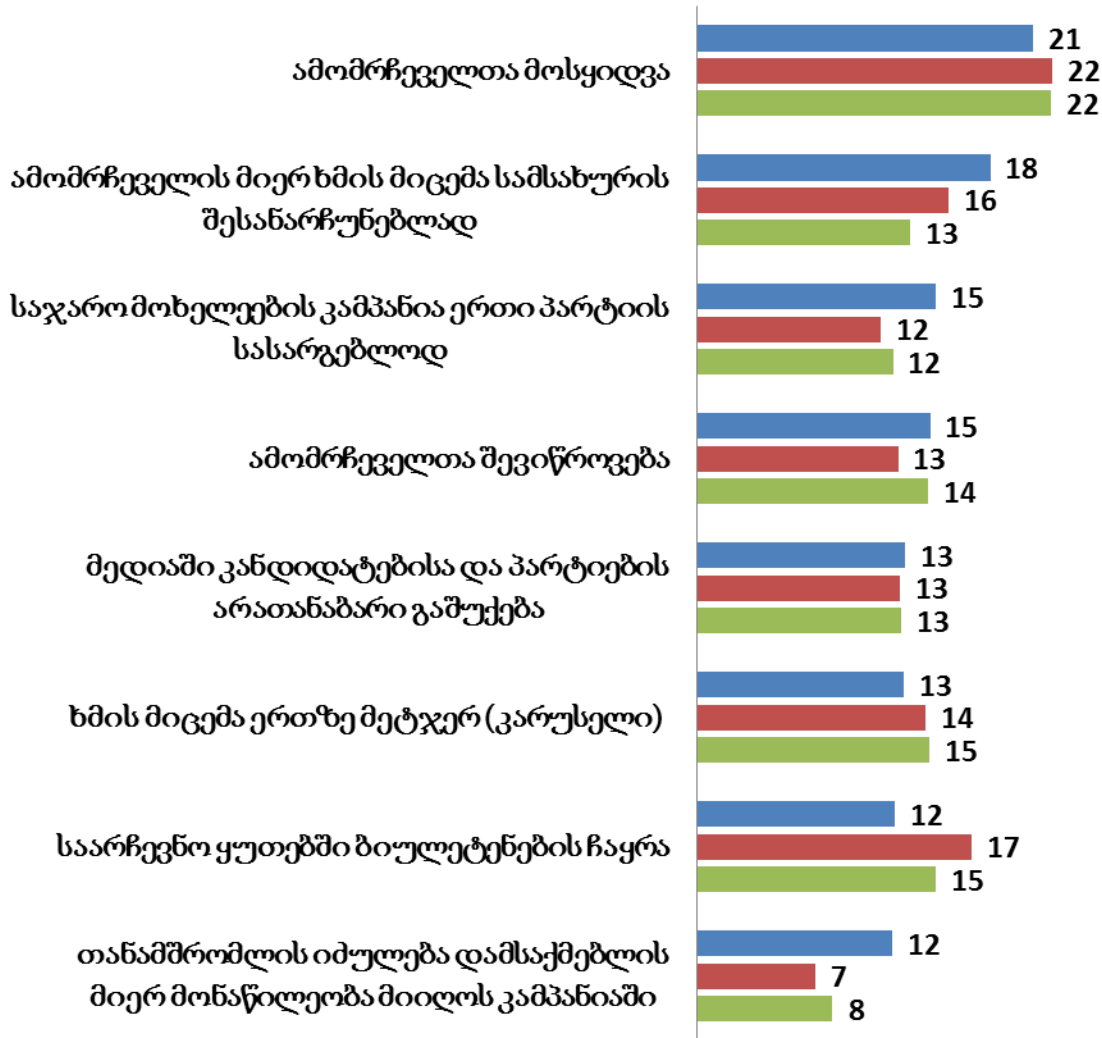

რომელი სამი რეფორმა იქნებოდა, თქვენი აზრით, ყველაზე მნიშვნელოვანი საქართველოსთვის?/რომელი რეფორმის განხორციელებას მოელით მომდევნო ექვსი თვის განმავლობაში?/ (q7/q8)

■ ყველაზე მნიშვნელოვანი საქართველოსთვის ■ მოელით მომდევნო ექვსი თვის განმავლობაში

რა არის სამი უმთავრესი დაბრკოლება თავისუფალი და სამართლიანი არჩევნებისთვის საქართველოში? (q35) ნაწილი 1

■ ნოემბერი 2012 ■ აგვისტო 2012 ■ ივნისი 2012

რა არის სამი უმთავრესი დაბრკოლება თავისუფალი და სამართლიანი არჩევნებისთვის საქართველოში? (q35) ნაწილი 2

■ ნოემბერი 2012 ■ აგვისტო 2012 ■ ივნისი 2012

საპარლამენტო არჩევნები

თქვენი აზრით, როგორ ჩატარდა 1 ოქტომბრის
საპარლამენტო არჩევნები? (q34)

საპარლამენტო არჩევნებამდე, დაგიკავშირდნენ თუ არა
პარტიების/კანდიდატების წარმომადგენლები შემდეგი ფორმით?
(q18)