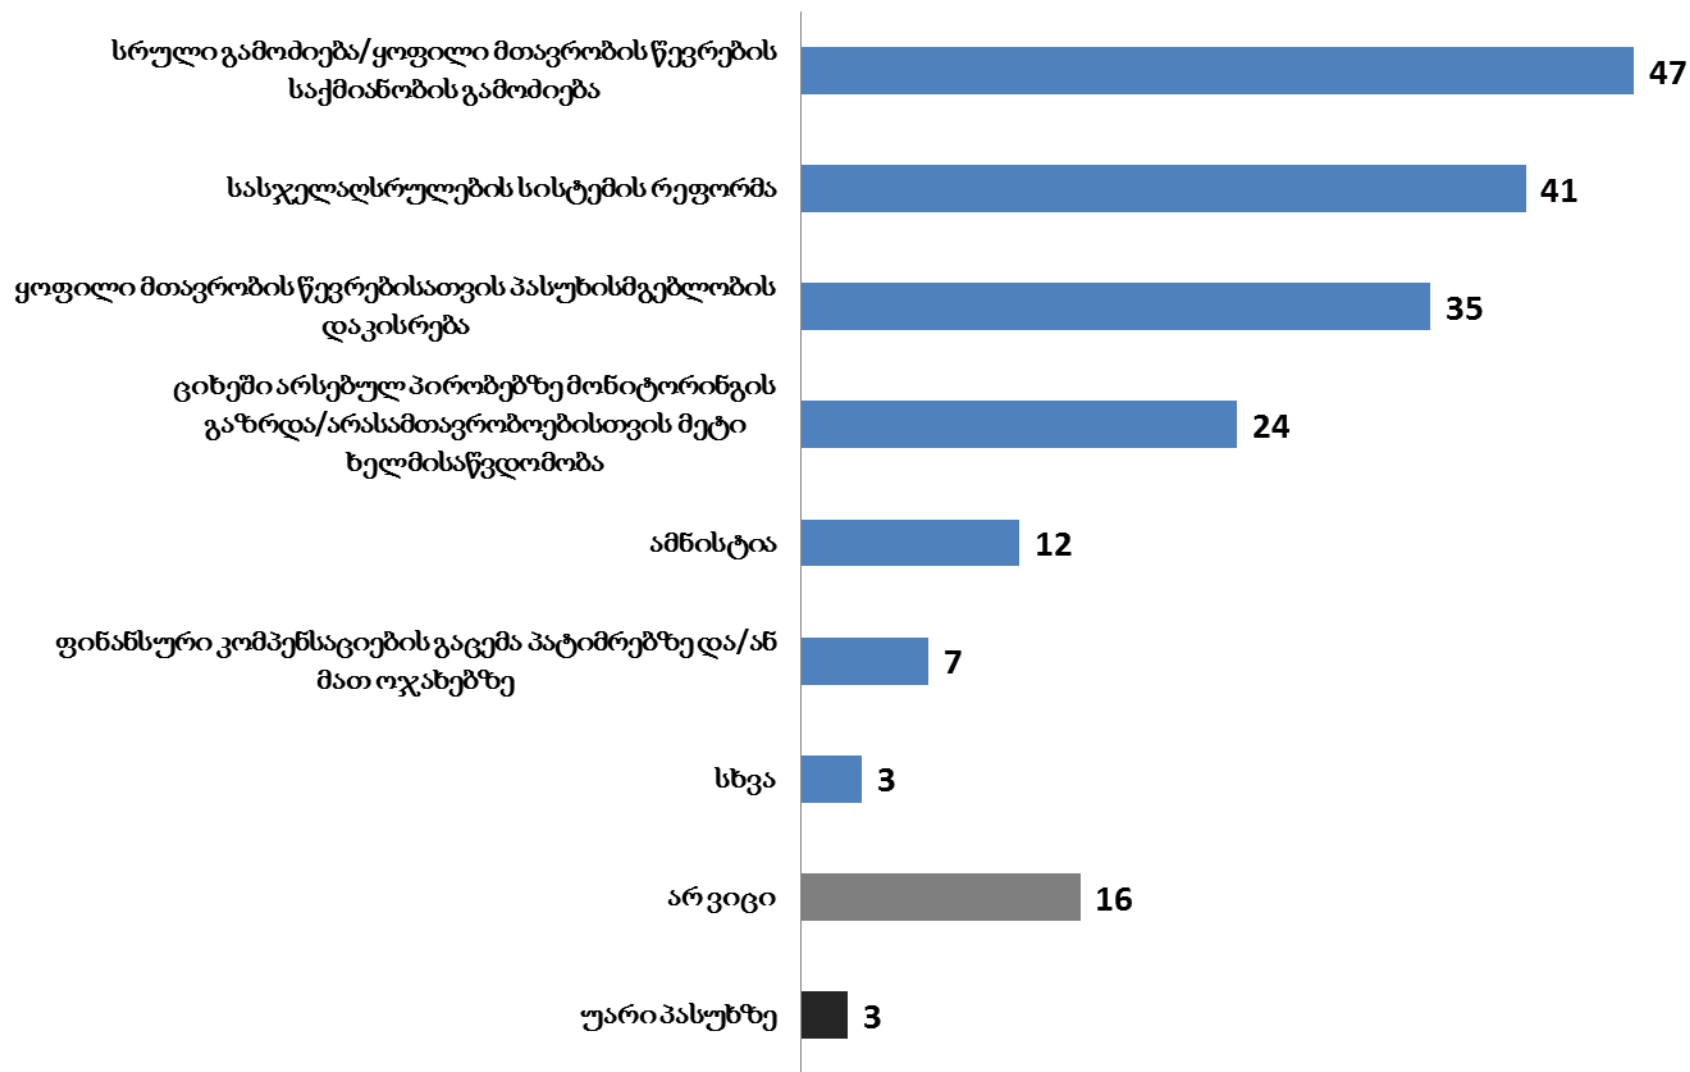

რა ნაბიჯები უნდა გადადგას ახალმა ხელისუფლებამ ციხის სკანდალთან დაკავშირებით? (q62)