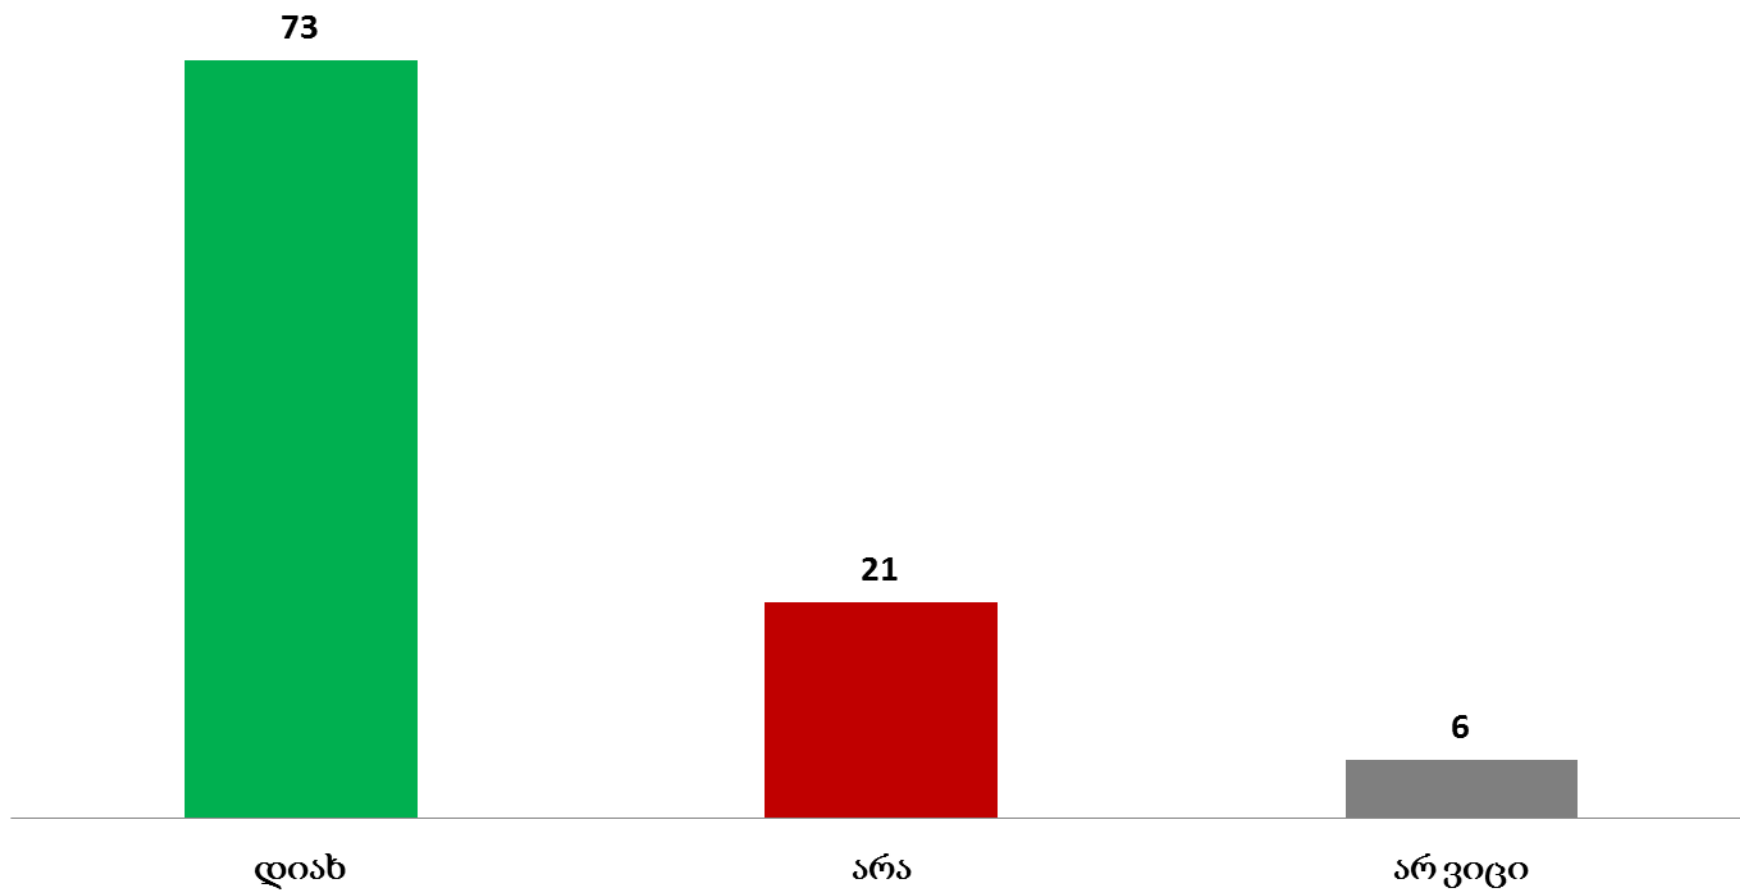

გურიაში, სოფელ ნიგვზიანში ადგილი ჰქონდა ინციდენტს. ქართველ მუსულმანებს არ აძლევენ საშუალებას კერძო საკუთრებაში არსებულ შენობაში შეიკრიბონ და ჩაატარონ რელიგიური მსახურება.

იცი თუ არა ამის შესახებ? (q48)