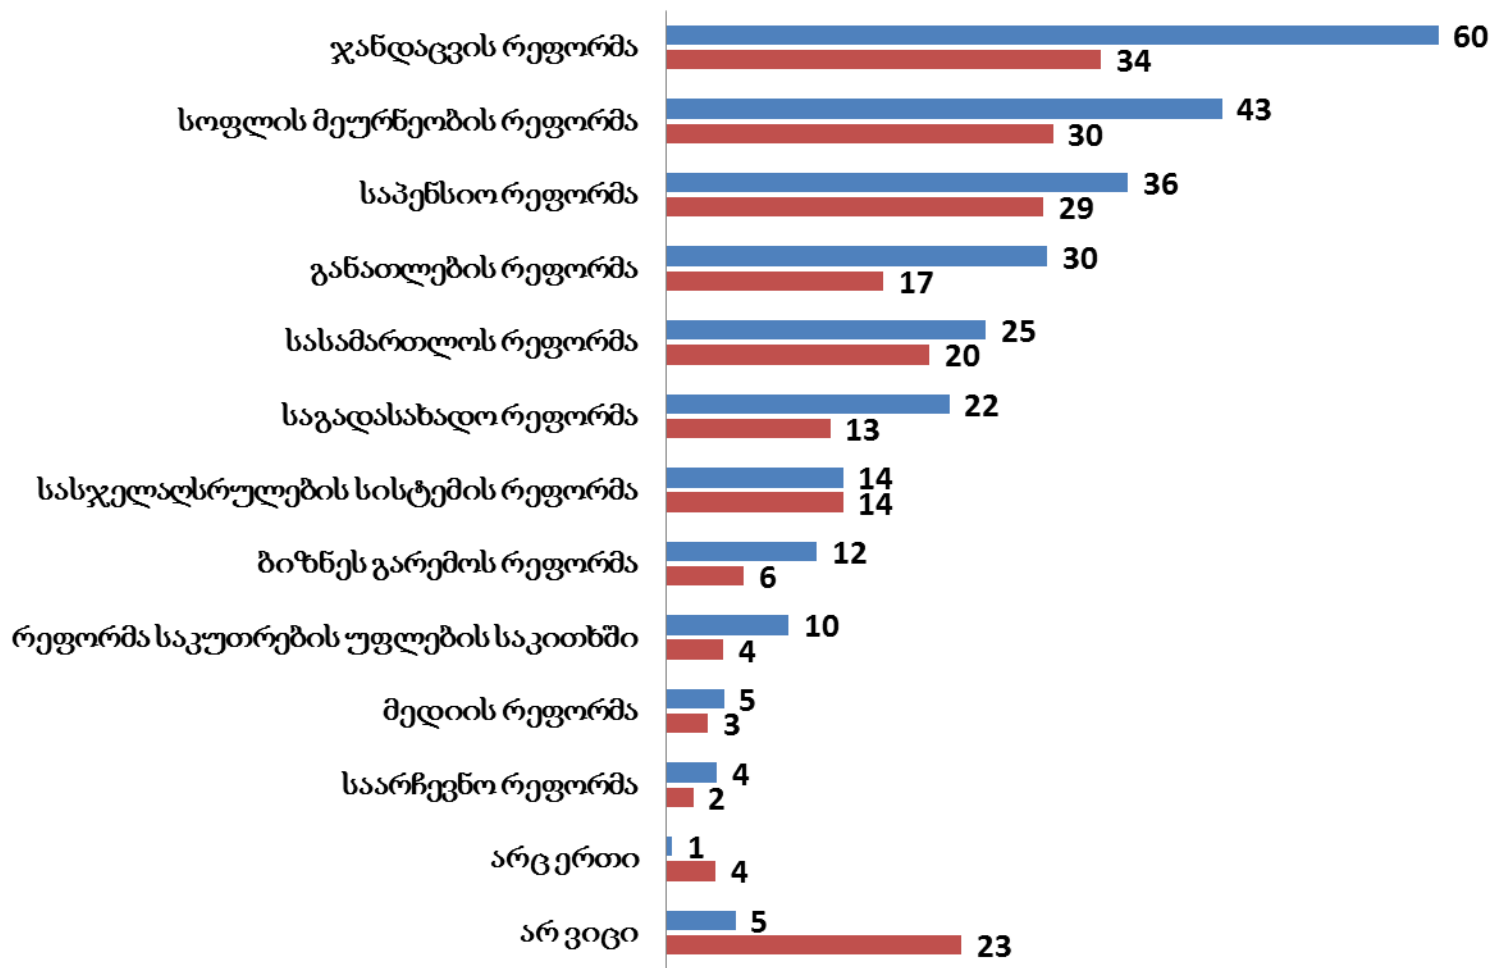

რომელი სამი რეფორმა იქნებოდა, თქვენი აზრით, ყველაზე მნიშვნელოვანი საქართველოსთვის?/რომელი რეფორმის განხორციელებას მოელით მომდევნო ექვსი თვის განმავლობაში?/ (q7/q8)

■ ყველაზე მნიშვნელოვანი საქართველოსთვის ■ მოელით მომდევნო ექვსი თვის განმავლობაში

რა არის სამი უმთავრესი დაბრკოლება თავისუფალი და სამართლიანი არჩევნებისთვის საქართველოში? (q35) ნაწილი 1

■ ნოემბერი 2012 ■ აგვისტო 2012 ■ ივნისი 2012

რა არის სამი უმთავრესი დაბრკოლება თავისუფალი და სამართლიანი არჩევნებისთვის საქართველოში? (q35) ნაწილი 2