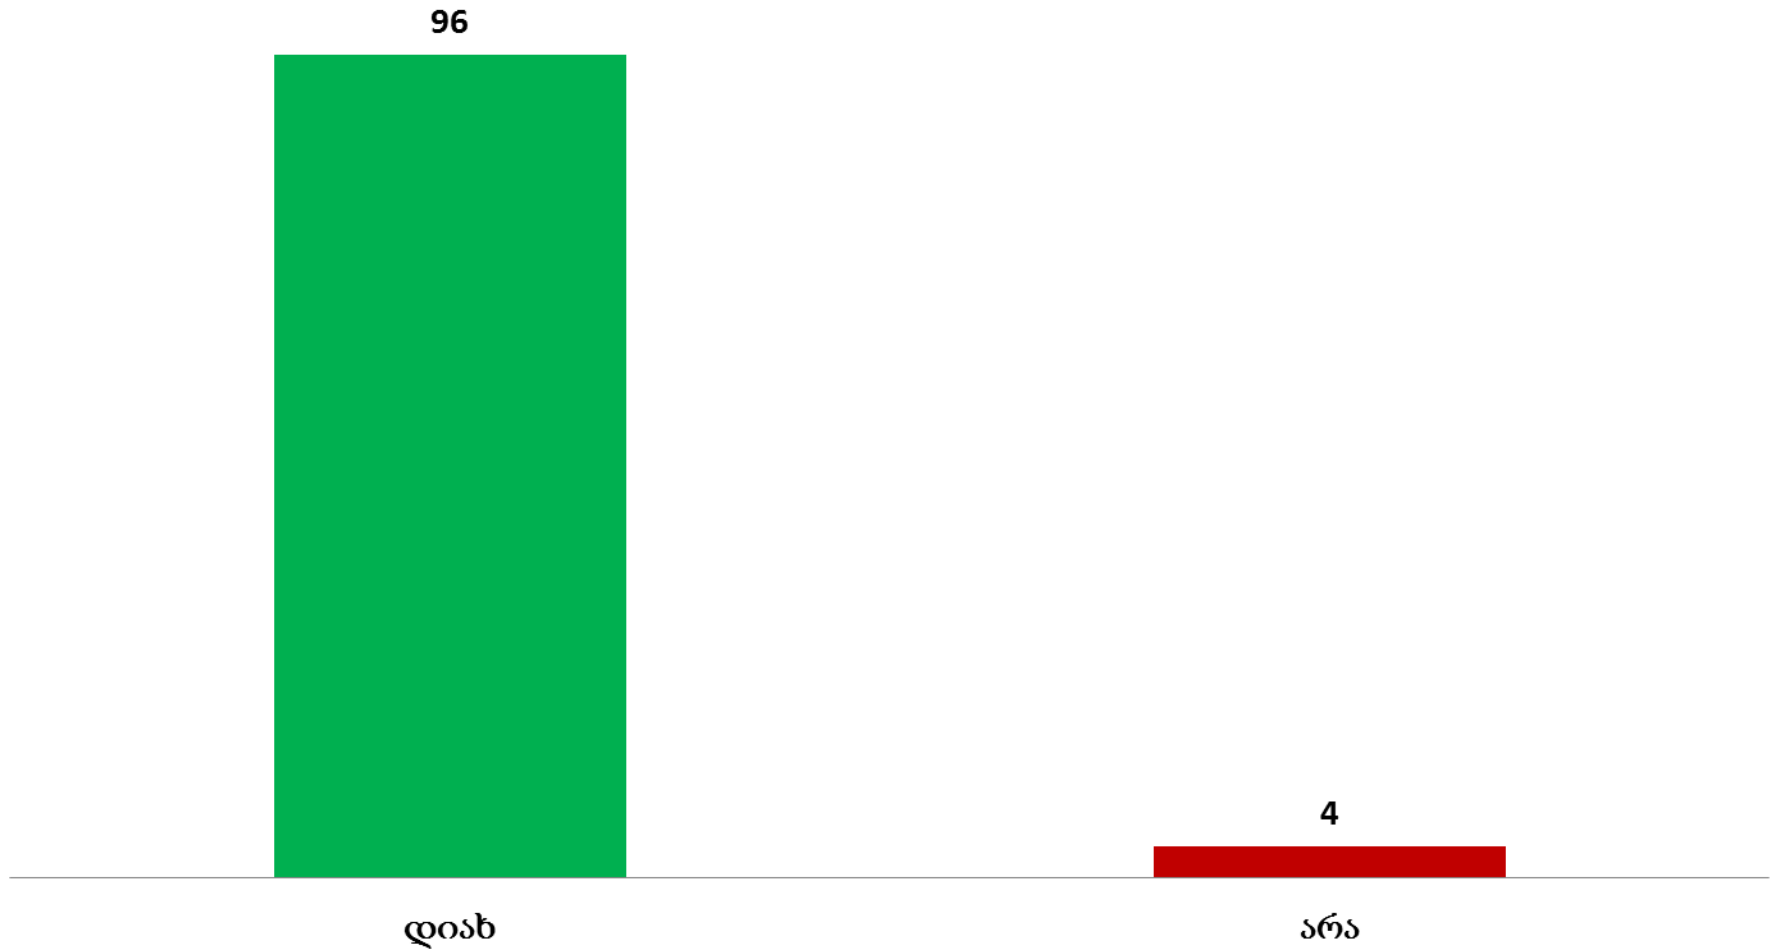

გქონდათ თუ არა საკმარისი ინფორმაცია იმის შესახებ, თუ
სად უნდა მიგეცათ ხმა? (q23)